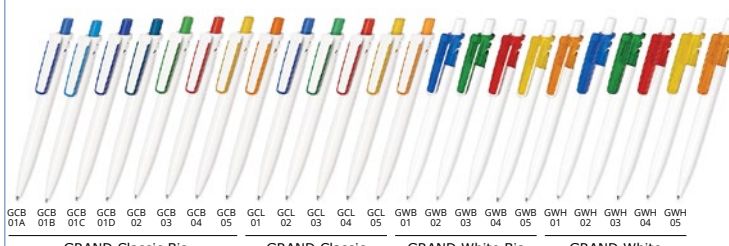

100	200	300	500	1.000	2.000
2,50 zł	2,30 zł	2,00 zł	1,90 zł	1,80 zł	1,70 zł

Cena długopisu łącznie z jednostronnym nadrukiem. Nadruk z drugiej strony +0,60 zł

zamów online:

Długopisy GRAND

Długopisy metal. COSMO SLIM z grawerem

smukły, poręczny długopis metalowy. Wersja slim (śr. 8 mm) najpopularniejszego długopisu Cosmo